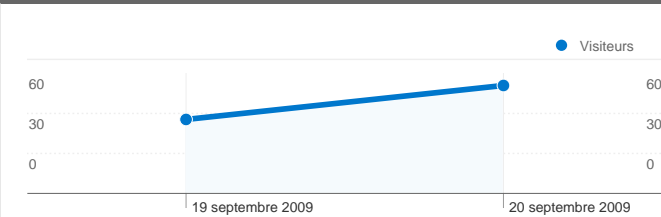

Fréquentation du site

99 Visites

92,93 % Taux de rebond

109 Pages vues

00:00:20 Temps moyen passé sur le site

1,10 Pages par visite

80,81 % Nouvelles visites (en %)

Vue d'ensemble des visiteurs

Visiteurs
89

Synthèse géographique world

Vue d'ensemble des sources de trafic

- Sites référents
79,00 (79,80 %)
- Accès directs
18,00 (18,18 %)
- Moteurs de recherche
2,00 (2,02 %)

Vue d'ensemble du contenu

Pages	Pages vues	Pages vues (en %)
/	100	91,74 %
/index.html	7	6,42 %
/weebly/main.php	2	1,83 %

89 internautes ont visité ce site.

- 99** Visites
- 89** Visiteurs uniques absolus
- 109** Pages vues
- 1,10** Nombre moyen de pages vues
- 00:00:20** Temps passé sur le site
- 92,93 %** Taux de rebond
- 80,81 %** Nouvelles visites

De 1 à 2 sur 2

Les pages de ce site ont été consultées 109 fois au total.

109 Pages vues

101 Consultations uniques

92,93 % Taux de rebond

Pages les plus consultées

Pages	Pages vues	Pages vues (en %)
/	100	91,74 %
/index.html	7	6,42 %
/weebly/main.php	2	1,83 %