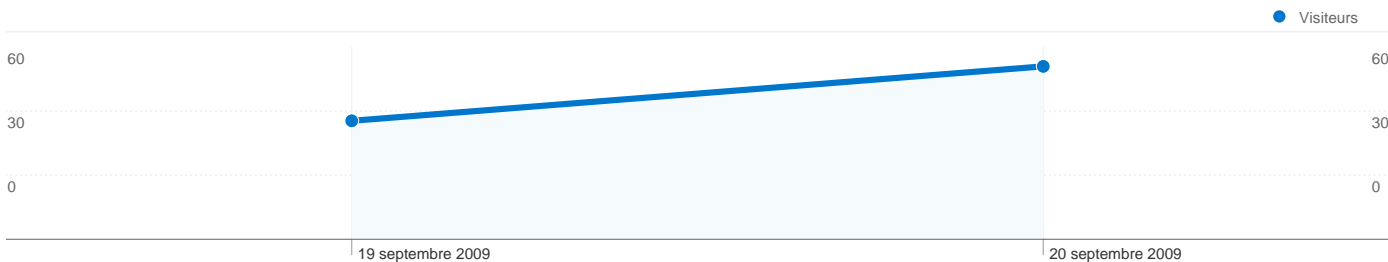

Visiteurs
89

Synthèse géographique world

Vue d'ensemble des sources de trafic

- Sites référents
79,00 (79,80 %)
- Accès directs
18,00 (18,18 %)
- Moteurs de recherche
2,00 (2,02 %)

Vue d'ensemble du contenu

Pages	Pages vues	Pages vues (en %)
/	100	91,74 %
/index.html	7	6,42 %
/weebly/main.php	2	1,83 %

89 internautes ont visité ce site.

- 99** Visites
- 89** Visiteurs uniques absolus
- 109** Pages vues
- 1,10** Nombre moyen de pages vues
- 00:00:20** Temps passé sur le site
- 92,93 %** Taux de rebond
- 80,81 %** Nouvelles visites