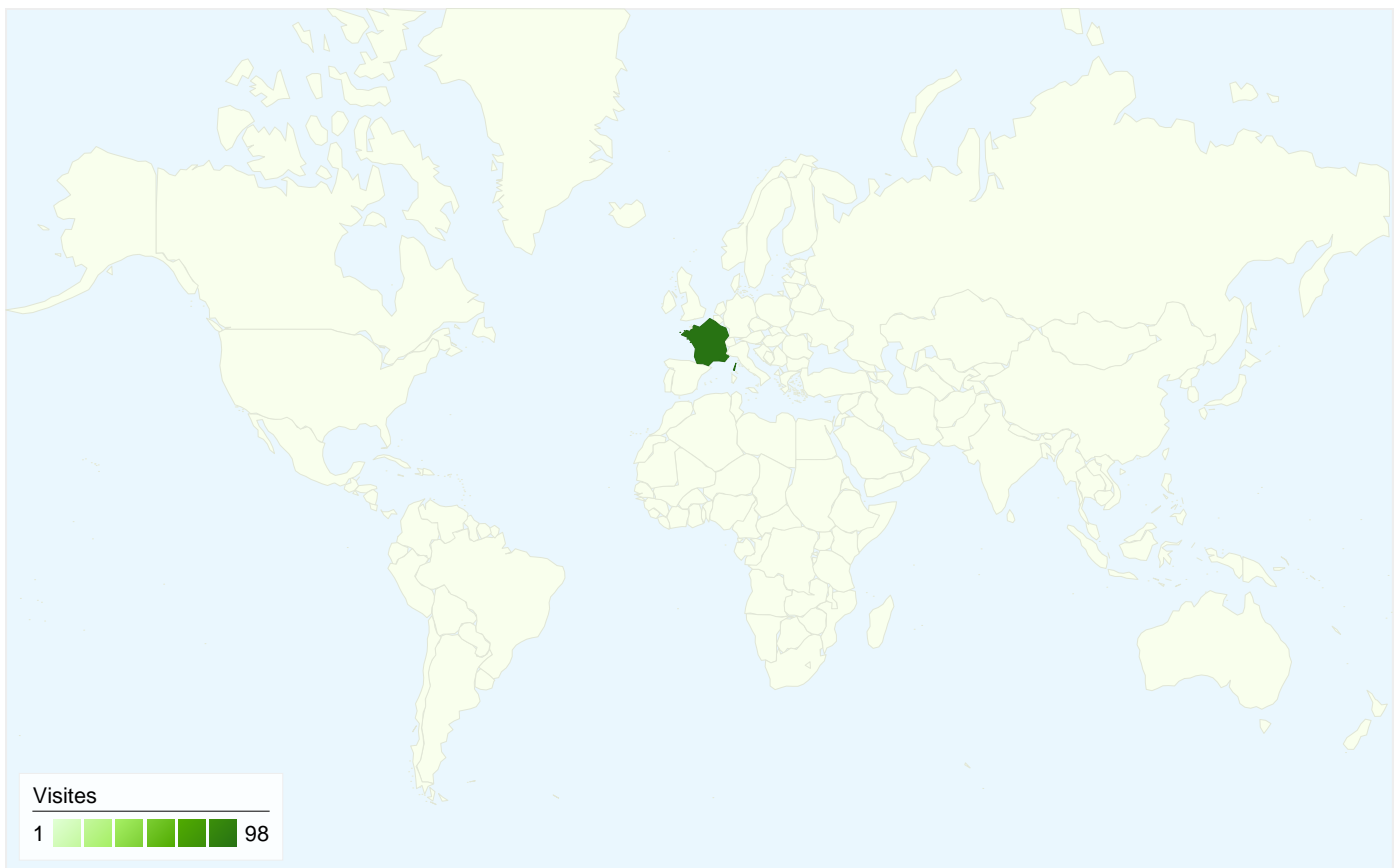

99 visites, provenant de 2 pays/territoires.

Fréquentation du site

Visites 99 Total du site (en %) : 100,00 %	Pages par visite 1,10 Moyenne du site : 1,10 (0,00 %)	Temps moyen passé sur le site 00:00:20 Moyenne du site : 00:00:20 (0,00 %)	Nouvelles visites (en %) 80,81 % Moyenne du site : 80,81 % (0,00 %)	Taux de rebond 92,93 % Moyenne du site : 92,93 % (0,00 %)	
Pays/Territoire	Visites	Pages par visite	Temps moyen passé sur le site	Nouvelles visites (en %)	Taux de rebond
France	98	1,10	00:00:20	80,61 %	92,86 %
(not set)	1	1,00	00:00:00	100,00 %	100,00 %

De 1 à 2 sur 2