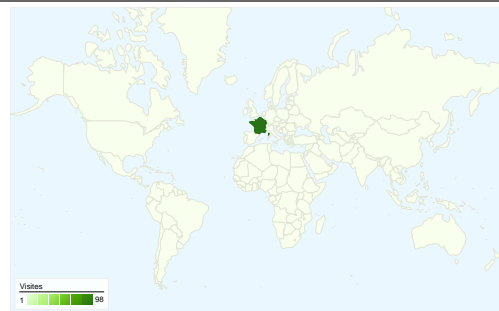

Visiteurs
89

Synthèse géographique world

Vue d'ensemble des sources de trafic

- Sites référents
79,00 (79,80 %)
- Accès directs
18,00 (18,18 %)
- Moteurs de recherche
2,00 (2,02 %)

Vue d'ensemble du contenu

L'ensemble des sources de trafic a généré 99 visites au total.

Principales sources de trafic

Sources	Visites	Visites (en %)
sfr-messagerie.services.sfr.fr	25	25,25 %
(direct) ((none))	18	18,18 %
outil-culturel.corse.fr (referral)	10	10,10 %
weebly.com (referral)	6	6,06 %
mitic.corse.fr (referral)	5	5,05 %