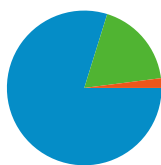

Fréquentation du site

99 Visites

92,93 % Taux de rebond

109 Pages vues

00:00:20 Temps moyen passé sur le site

1,10 Pages par visite

80,81 % Nouvelles visites (en %)

Vue d'ensemble des visiteurs

Visiteurs
89

Synthèse géographique world

Vue d'ensemble des sources de trafic

- Sites référents
79,00 (79,80 %)
- Accès directs
18,00 (18,18 %)
- Moteurs de recherche
2,00 (2,02 %)

Vue d'ensemble du contenu

Pages	Pages vues	Pages vues (en %)
/	100	91,74 %
/index.html	7	6,42 %
/weebly/main.php	2	1,83 %

89 internautes ont visité ce site.

- 99** Visites
- 89** Visiteurs uniques absolus
- 109** Pages vues
- 1,10** Nombre moyen de pages vues
- 00:00:20** Temps passé sur le site
- 92,93 %** Taux de rebond
- 80,81 %** Nouvelles visites

De 1 à 2 sur 2

Les pages de ce site ont été consultées 109 fois au total.

109 Pages vues

101 Consultations uniques

92,93 % Taux de rebond

Pages les plus consultées

Pages	Pages vues	Pages vues (en %)
/	100	91,74 %
/index.html	7	6,42 %
/weebly/main.php	2	1,83 %