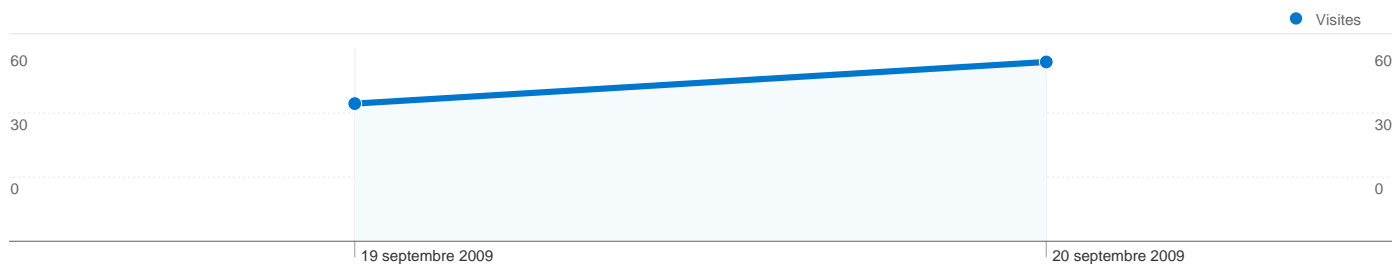

L'ensemble des sources de trafic a généré 99 visites au total.